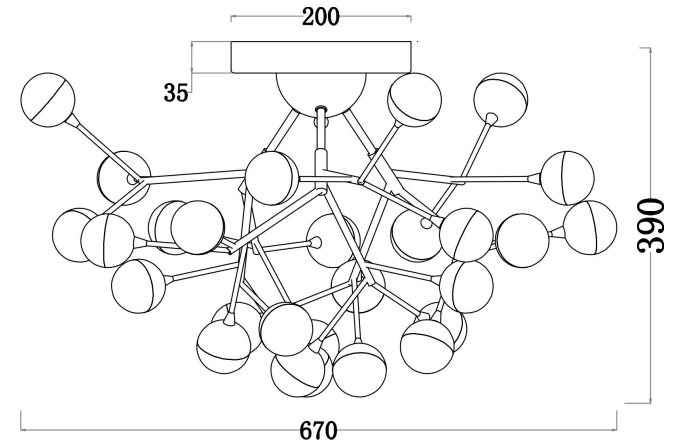

# Instruction

FR5149PL-27GB

27xG4 3W

Model: FR5149PL-27GB

Collection: Modern

Pendant Lamps