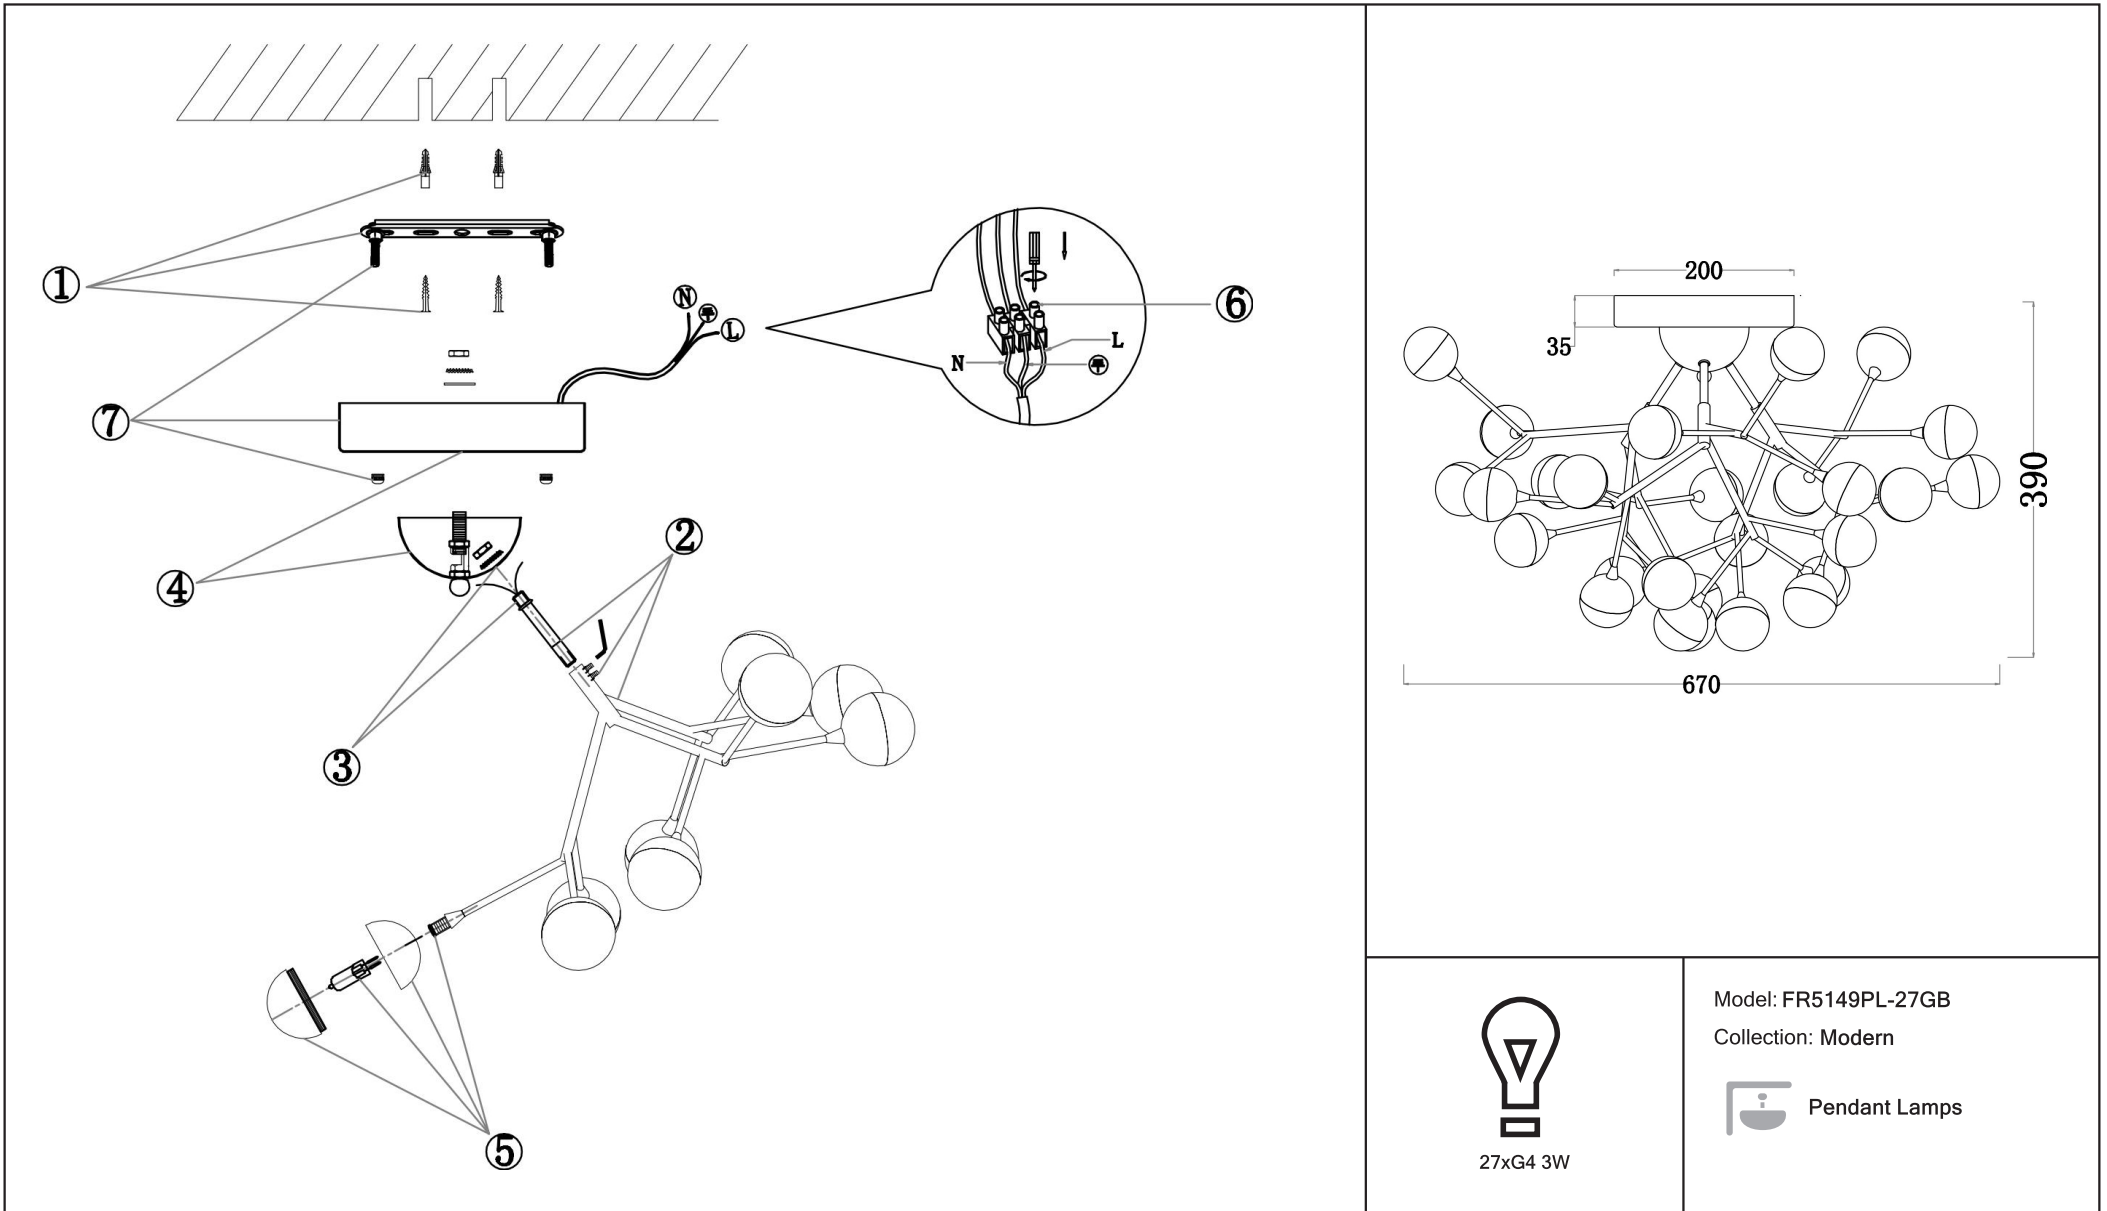

# Instruction

FR5149PL-27GB

27xG4 3W

Model: FR5149PL-27GB

Collection: Modern

Pendant Lamps